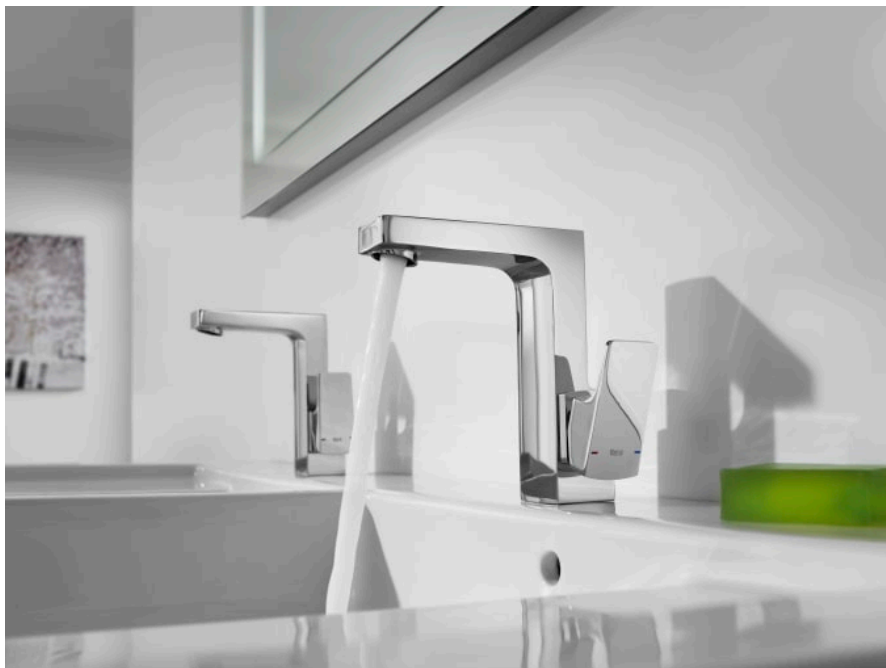

Filet racord apă: 3/8"

Finisaj: Crom

Locație de aplicare: Lavoar

Mounting type: Montat pe margine

Poziție centrală apă rece

Scurgere automată

Tip de cartuș: Ceramic

Tip de scurgere: Scurgere automată

Tip mixer: Cu monocomandă

Evershine

SoftTurn®

L90

Angajat să creeze perfecțiunea unui finisaj care ne atrage într-un univers al tehnologiei. Unghiurile, liniile drepte și planurile urmează același tipar în această colecție. Colecția reprezintă o propunere într-un stil unic și este recomandată în special iubitorilor de creații inspirate din viața urbană.