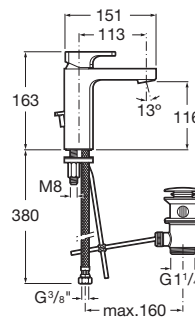

Evershine

SoftTurn®